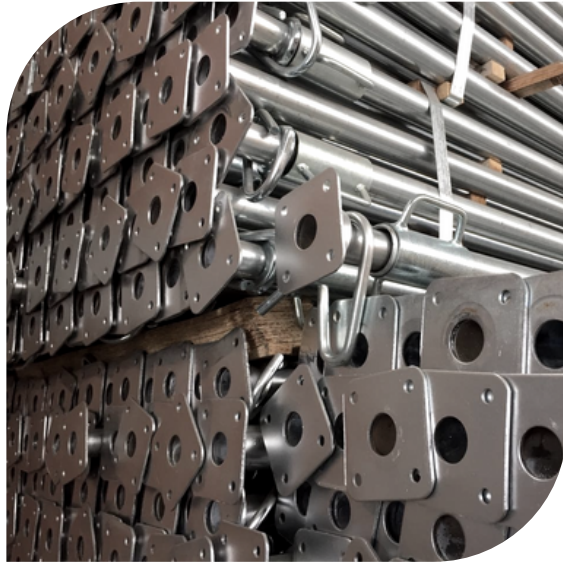

2.20 A 4 M

GRUPO MEXVE

PUNTALES METALICOS

GRUPO MEXVE

PUNTALES METALICOS

WWW.GRUPOMEXVE.COM

GRUPO MEXVE

PUNTALES METALICOS

**PUNTAL METALICO
GALVANIZADO**

2 A 3.6 M

**PUNTAL METALICO
GALVANIZADO**

2.20 A 4 M

**PUNTAL METALICO
GALVANIZADO**

2.85 A 5 M

CATALOGO

GRUPO MEXVE