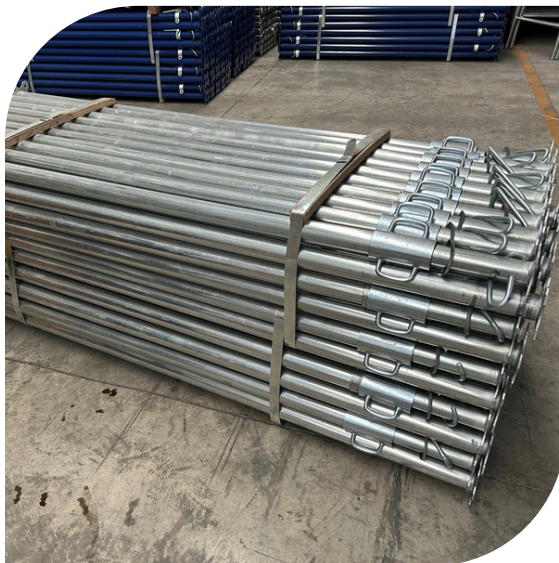

**PUNTAL METALICO
GALVANIZADO**

2 A 3.6 M

**PUNTAL METALICO
GALVANIZADO**

2.20 A 4 M

**PUNTAL METALICO
GALVANIZADO**

2.85 A 5 M

CATALOGO

GRUPO MEXVE